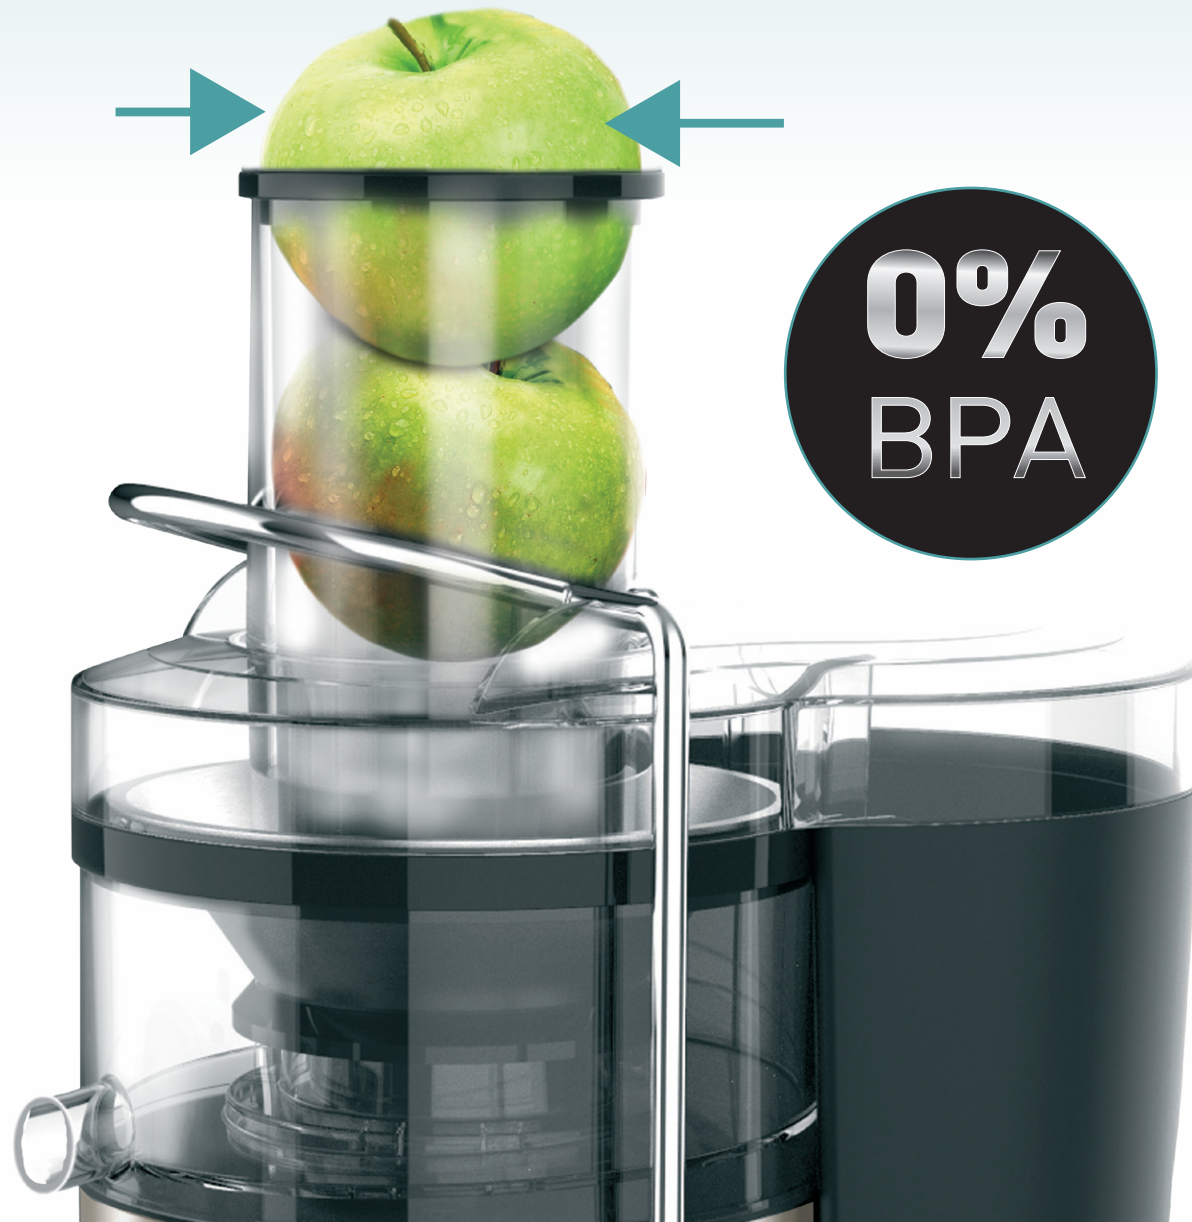

Zigmund & Shtain

ТЕХНИКА СО ВКУСОМ

ЭЛЕКТРИЧЕСКАЯ
СОКОВЫЖИМАЛКА

EJ-752

Zigmund & Shtain

Электрическая универсальная центробежная соковыжималка EJ-752 - это полезные свежие соки для всей семьи и атрибут здорового образа жизни у вас на кухне!

Большая мощность и высокая скорость вращения позволяют максимально эффективно выжимать сок практически из всех видов овощей и фруктов.

Преимущества

- Высокая мощность – 1000 Вт

- 2 скорости для отжима сока из мягких и твердых фруктов/овощей

- Прочный стальной корпус

Преимущества

- **Широкий желоб под целый плод** с диаметром загрузочного отверстия **85 мм** для особого удобства в работе
- **Прозрачная крышка** позволяет безостановочно контролировать рабочий процесс

Ø85 мм

Преимущества

Металлический фиксатор крышки

Фильтр-терка из высококачественной нержавеющей стали AISI 430

Резервуары для сбора сока (1 л) и жмыха (2,4 л)

Преимущества

Автоматический
выброс мякоти

Прорезиненные
нескользящие ножки
для дополнительной
устойчивости