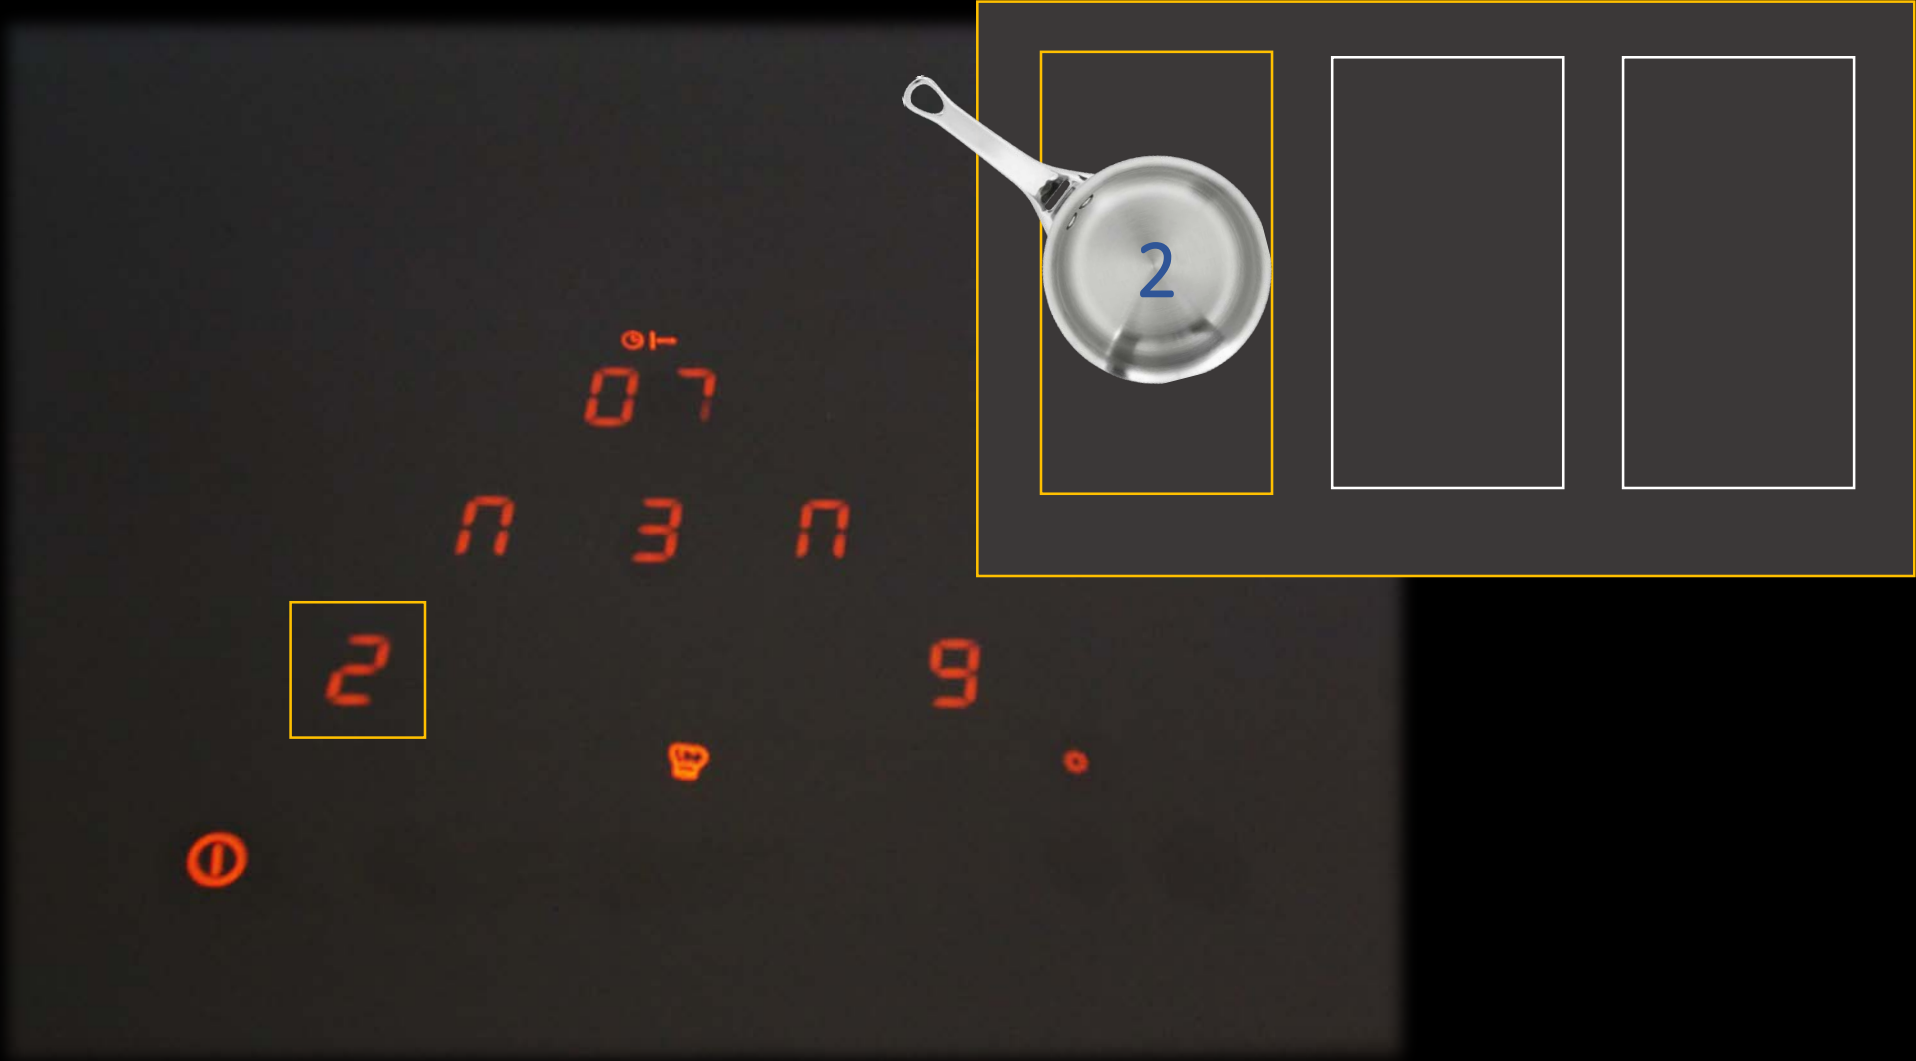

Touch'N'Slide

Счётчик времени приготовления на
каждую зону

Touch'N'Slide

Функция сдвига посуды:
Позволяет перемещать посуду с одной зоны на другую с перемещением настроек на любую доступную зону (уровень мощности и настройки таймера)

Пауза/продолжение – Очистка – Память – Гриль – ШЕФ – Яркость - Громкость

Touch'N'Slide

Функция ШЕФ

Touch'N'Slide

Функция ШЕФ

0⁰⁺
H E
L F
P O
①

Touch'N'Slide

Функция ШЕФ

Рабочая поверхность разделяется на 3 зоны.
Всё, что вам нужно, это разместить посуду на
выбранном уровне.

Touch'N'Slide

Touch'N'Slide

Touch'N'Slide

Touch'N'Slide

И много других функций:
Таймеры – Блокировка от детей – Распознавание посуды
Защита от перегрева – Защита от перелива
...