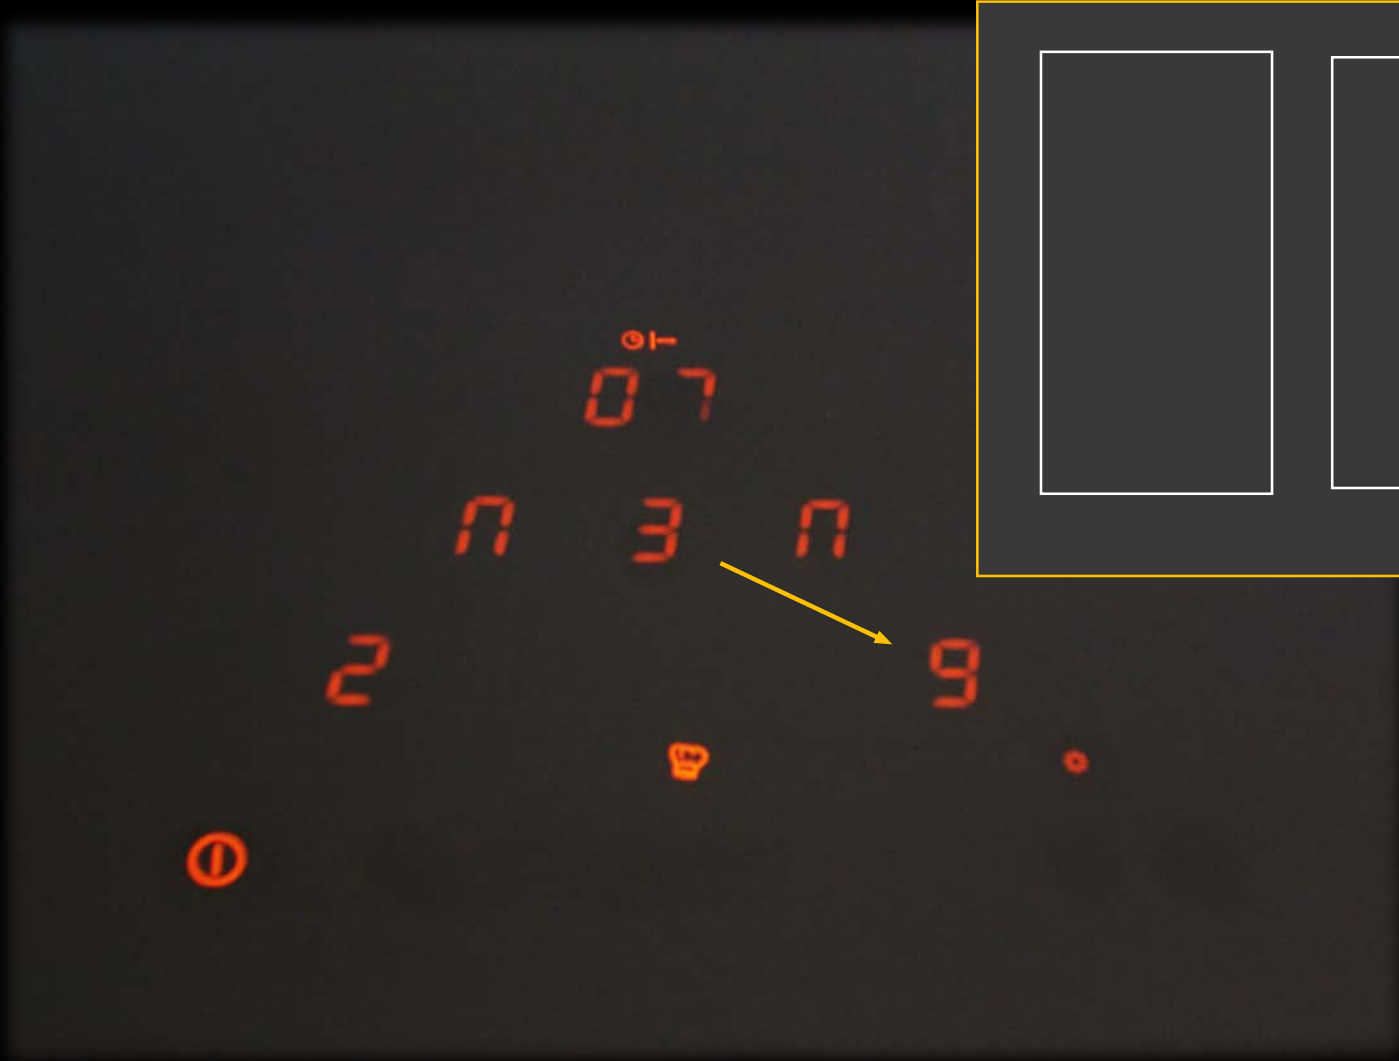

Touch'N'Slide

Счётчик времени приготовления на
каждую зону

Touch'N'Slide

Функция сдвига посуды:
Позволяет перемещать посуду с одной зоны на другую с перемещением настроек на любую доступную зону (уровень мощности и настройки таймера)

Рабочая поверхность разделяется на 3 зоны.
Всё, что вам нужно, это разместить посуду на
выбранном уровне.

Touch'N'Slide

Touch'N'Slide

Touch'N'Slide

Touch'N'Slide

И много других функций:
Таймеры – Блокировка от детей – Распознавание посуды
Защита от перегрева – Защита от перелива
...