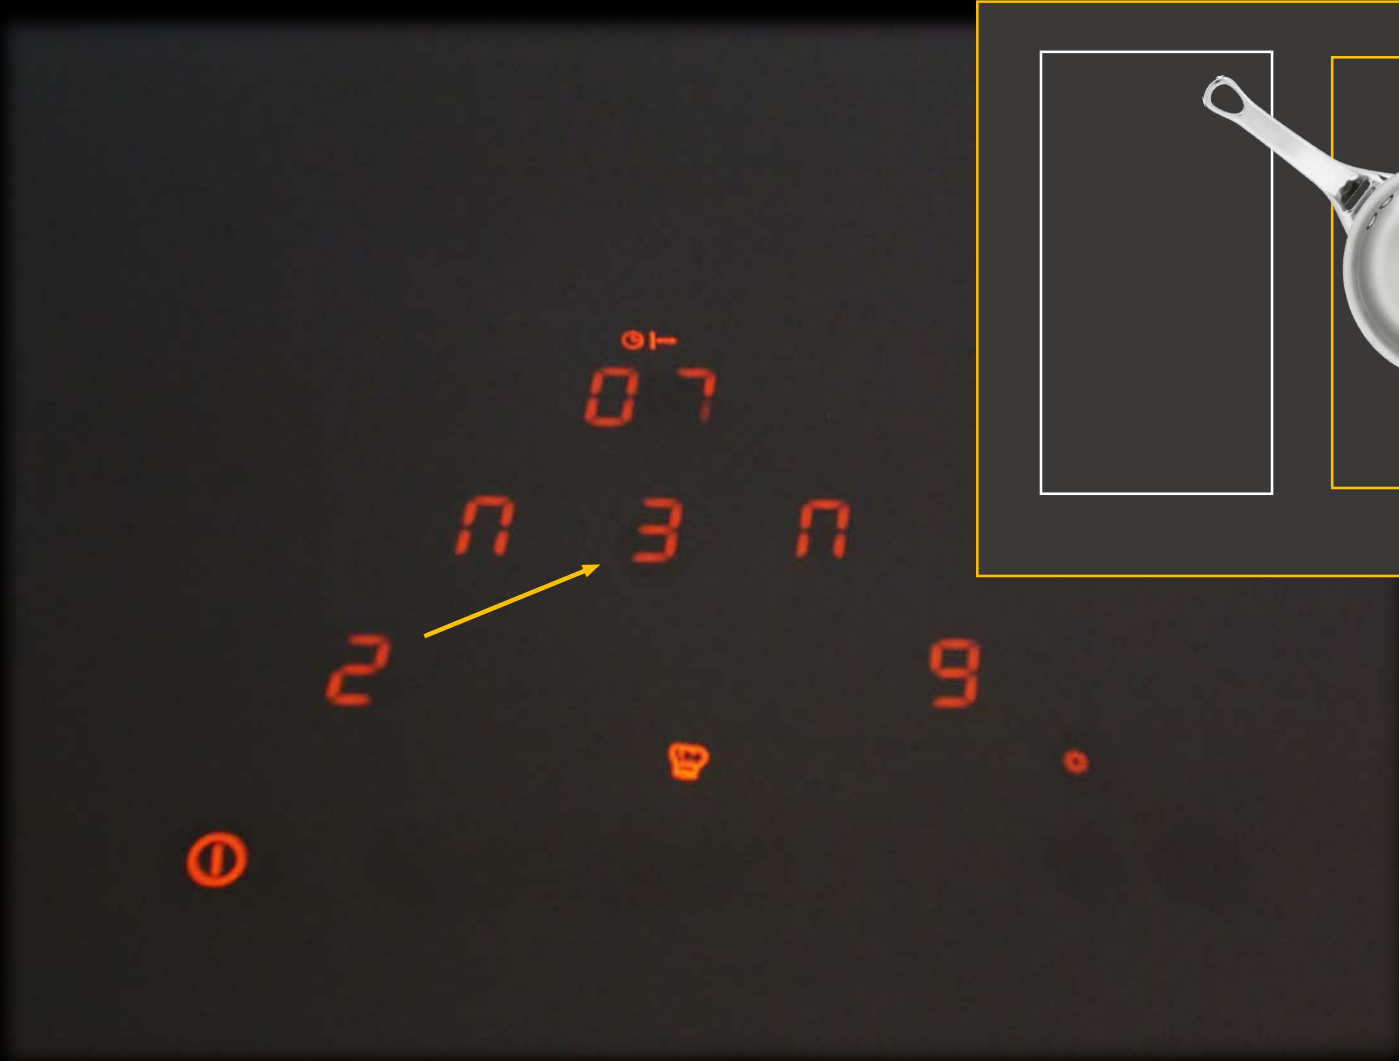

Touch'N'Slide

Счётчик времени приготовления на
каждую зону

Touch'N'Slide

Функция сдвига посуды:
Позволяет перемещать посуду с одной зоны на другую с перемещением настроек на любую доступную зону (уровень мощности и настройки таймера)

Touch'N'Slide

Бустер и двойной бустер на каждую зону

Touch'N'Slide

3 автоматических предустановленных уровня
поддержки температуры
(KeepWarm @ 42°C / 70°C / 94°C)

Touch'N'Slide

Расширенные функции для наилучшего приготовления:

Пауза/продолжение – Очистка – Память – Гриль – ШЕФ – Яркость - Громкость

Touch'N'Slide

Функция ШЕФ

Touch'N'Slide

Функция ШЕФ

0⁰⁺
H E
L F
P O
①

Touch'N'Slide

Функция ШЕФ

Рабочая поверхность разделяется на 3 зоны.
Всё, что вам нужно, это разместить посуду на
выбранном уровне.

Touch'N'Slide

Touch'N'Slide

Touch'N'Slide

Touch'N'Slide

И много других функций:
Таймеры – Блокировка от детей – Распознавание посуды
Защита от перегрева – Защита от перелива
...